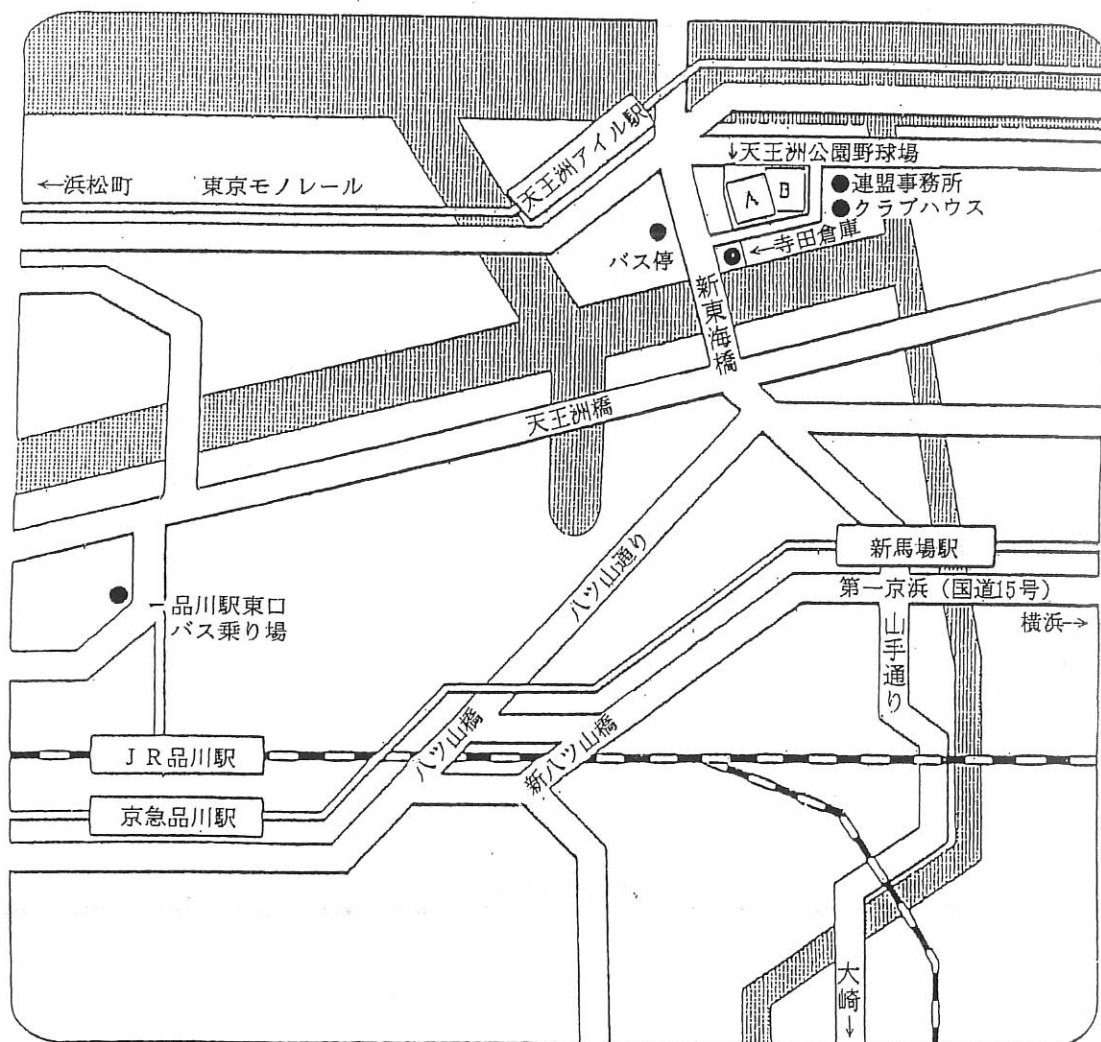

品川区 天王洲公園野球場

品川区東品川2-6-23

< 交通 >

Route ① りんかい線『天王洲アイル駅』下車 駅前

Route ② 品川駅東口から都営バス(20~30分間隔)

海01 ⑫番乗場 門前仲町

品98甲 ⑱番乗場 大井町駅東口

※ いずれも『新東海橋』下車 徒歩1分

Route ③ 東京モノレール『天王洲アイル駅』下車 徒歩5分

Route ④ 京浜急行『新馬場駅』下車 徒歩15分